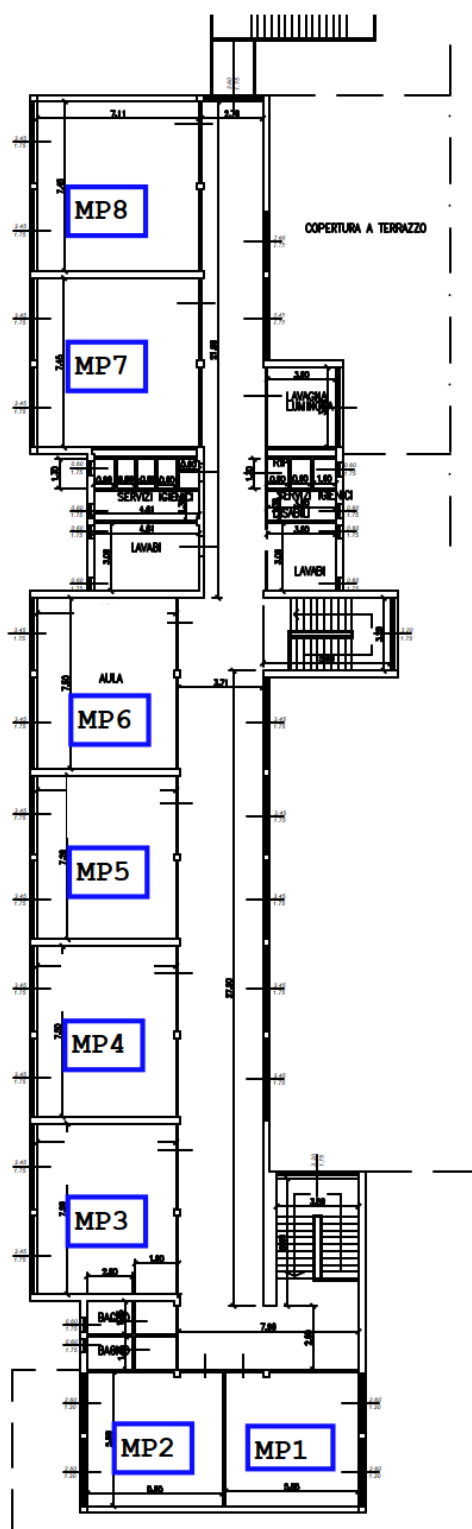

ISTITUTO DI ISTRUZIONE SUPERIORE STATALE "M. MONTESSORI - E. REPETTI"

www.montessori-repetti.edu.it

LICEO LINGUISTICO E LICEO DELLE SCIENZE UMANE "M. MONTESSORI"

Via Lunense 39/b – 54033 Marina di Carrara (MS) Tel 0585 786366 – Fax 0585 630939

LICEO CLASSICO "E. REPETTI"

Viale XX Settembre, 120 - 54033 Carrara- Tel 0585 846348 – Fax 0585 847309

PIANTA PIANO PRIMO

La Dirigente Scolastica
Prof.ssa Elsa Daniela Novelli